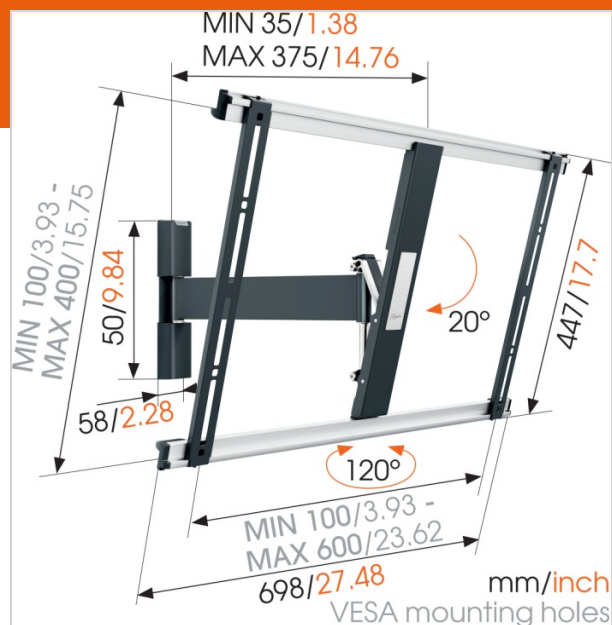

THIN 525 ExtraThin Draaibare tv-beugel

Artikelnummer (SKU) 8395250
Kleur Zwart

Key benefits

- Bevestig je tv zo dicht mogelijk tegen de muur
- Bevestig je tv op slechts 3,5 cm van de muur
- Draai je tv probleemloos tot 120°
- Hang je tv eenvoudig waterpas, zelfs na het bevestigen

Voor ultradunne tv's tot 65 inch (165 cm)

De THIN 525 tv-muurbeugel is geschikt voor schermformaten van 40 t/m 65 inch (102 t/m 165 cm), met een maximale schermdikte van 5 cm. Deze stevige beugel kan maximaal 25 kg dragen.

Creëer de ideale kijkhoek

Hang uw tv waar u maar wilt en geniet overal van een fantastisch zicht met de draaibare tv-muurbeugel THIN 425 van Vogel's. Met slechts 3,5 cm tussen de tv en de muur is deze tv-wandbeugel praktisch onzichtbaar.

De THIN serie: bevestig je tv zo dicht mogelijk tegen de muur

De THIN serie is speciaal ontworpen om uw flat screen-tv er fantastisch uit te laten zien en met slechts 3,5 centimeter ruimte tussen de muur en de tv, is de tv-muurbeugel vrijwel onzichtbaar voor het oog. Het uiteindelijke doel van een ultradunne tv is dat deze één geheel vormt met de omgeving.

Wil je je tv nog verder kunnen draaien?

Staat je televisie op de perfecte plek voor de eethoek, maar heb je geen goede kijkhoek tijdens het koken? Probeer dan onze draaibare tv-muurbeugel die je tot wel 180° kunt draaien.