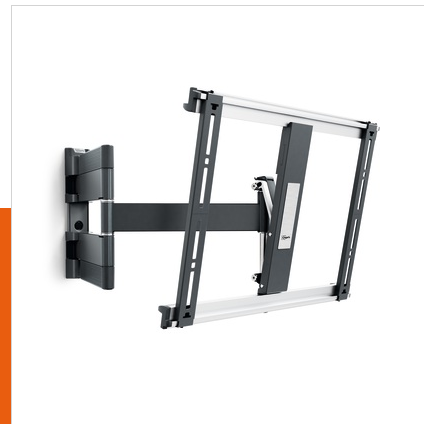

THIN 445 ExtraThin Draaibare tv-beugel

www.vogels.com

VOGEL'S HOLDING BV 2017 (c) All rights reserved
Subject to printing errors, technical and price
amendments
Date: 01-05-2017

Specifications

Product specifications

Nummer producttype	THIN 445
Artikelnummer (SKU)	8394450
Kleur	Zwart
EAN enkele doos	8712285334948
Productgrootte	M
TÜV-gecertificeerd	Ja
Kantelen	Kantelsysteem tot 20°
Draaien	Tot 180°
Garantie	Levenslang
Min. grootte beeldscherm (mm)	26
Max. grootte beeldscherm (mm)	55
Max. laadgewicht (kg)	18
Min. hole pattern	100mm x 100mm
Max. hole pattern	400mm x 400mm
Max. formaat bout	M8
Max. hoogte van interface (mm)	348
Max. breedte van interface (mm)	509

Features

Functionaliteit	Draaien
Aantal armen	2
Aantal scharnierpunten	3

Technical specifications and dimensions

Min. afstand tot de muur (mm)	35
Max. afstand tot de muur (mm)	508