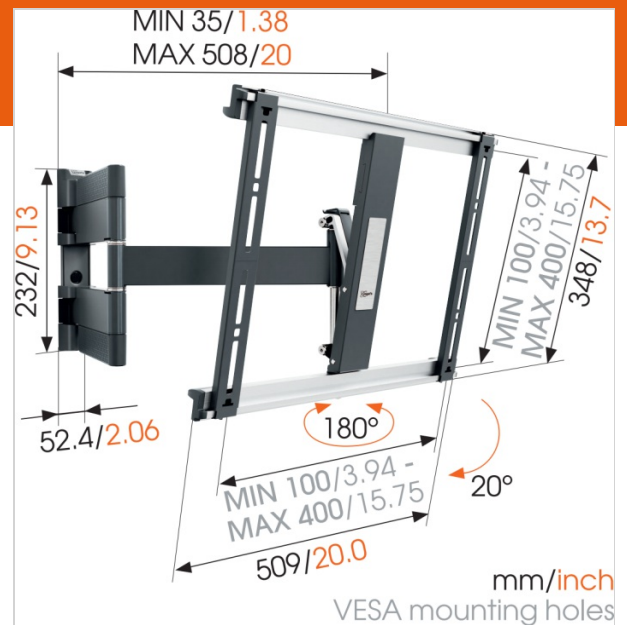

THIN 445 ExtraThin Draaibare tv-beugel

Artikelnummer (SKU) 8394450
Kleur Zwart

Key benefits

- Bevestig je tv zo dicht mogelijk tegen de muur
- Bevestig je tv op slechts 3,5 cm van de muur
- Draai je tv probleemloos tot 180°
- Verberg je rommelige kabels
- Hang je tv eenvoudig waterpas, zelfs na het bevestigen

Voor ultradunne tv's tot 55 inch (140 cm)

Geschikt voor schermformaten van 26 t/m 55 inch (66 t/m 140 cm), met een maximale schermdikte van 5 cm. Deze stevige beugel kan maximaal 18 kg dragen.

Overal in de kamer een comfortabele kijkhoek

Hang uw tv waar u maar wilt en geniet overal van een fantastisch zicht met de draaibare tv-muurbeugel THIN 445 van Vogel's. Met slechts 3,5 cm tussen de tv en de muur is deze tv-wandbeugel praktisch onzichtbaar.

De THIN serie: bevestig je tv zo dicht mogelijk tegen de muur

De THIN serie is speciaal ontworpen om uw flat screen-tv er fantastisch uit te laten zien en met slechts 3,5 centimeter ruimte tussen de muur en de tv, is de tv-muurbeugel vrijwel onzichtbaar voor het oog. Het uiteindelijke doel van een ultradunne tv is dat deze één geheel vormt met de omgeving.

Op zoek naar meer flexibiliteit voor de positie van je Sonos-luidsprekers?

Met de Vogel's luidsprekerbeugels en -standaards laat je je Sonos-luidsprekers naadloos opgaan in je interieur.