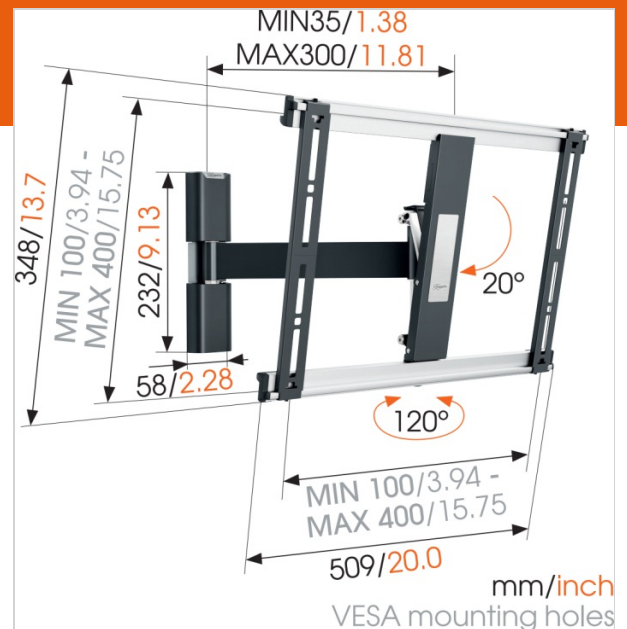

THIN 425 ExtraThin Draaibare tv-beugel

Artikelnummer (SKU) 8394250
Kleur Zwart

Key benefits

- Bevestig je tv zo dicht mogelijk tegen de muur
- Bevestig je tv op slechts 3,5 cm van de muur
- Draai je tv probleemloos tot 120°
- Hang je tv eenvoudig waterpas, zelfs na het bevestigen

Voor ultradunne tv's tot 55 inch (140 cm)

Geschikt voor schermformaten van 26 t/m 55 inch (66 t/m 140 cm), met een maximale schermdikte van 5 cm. Deze stevige beugel kan maximaal 18 kg dragen.

Creëer de ideale kijkhoek

Hang uw tv waar u maar wilt en geniet overal van een fantastisch zicht met de draaibare tv-muurbeugel THIN 425 van Vogel's. Met slechts 3,5 cm tussen de tv en de muur is deze tv-wandbeugel praktisch onzichtbaar.

De THIN serie: bevestig je tv zo dicht mogelijk tegen de muur

De THIN serie is speciaal ontworpen om uw flat screen-tv er fantastisch uit te laten zien en met slechts 3,5 centimeter ruimte tussen de muur en de tv, is de tv-muurbeugel vrijwel onzichtbaar voor het oog. Het uiteindelijke doel van een ultradunne tv is dat deze één geheel vormt met de omgeving.

Wil je je tv nog verder kunnen draaien?

Staat je televisie op de perfecte plek voor de eethoek, maar heb je geen goede kijkhoek tijdens het koken? Probeer dan onze draaibare tv-muurbeugel die je tot wel 180° kunt draaien.