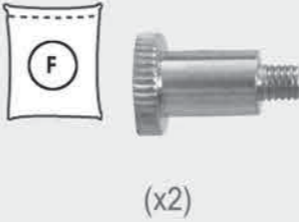

HL 32 L

Ultraflacher Wandhalter
für Samsung® QLED TV
Micro-Gap Wall Bracket
for Samsung® QLED Monitor

Montageanleitung
 Assembly instructions
 Instrucciones de montaje
 Návod pro montáž
 Montavimo instrukcija
 Montaj Reberleri
 Montážní příručka
 Asemuusohe
 Paigaldusjuhise
 Montážas instrukcija
 Istruzioni d'uso
 Montážská příručka
 Instrucciones de montaje
 Návod pro montáž
 Montavimo instrukcija
 Montaj Reberleri
 Montážní příručka
 Asemuusohe
 Paigaldusjuhise
 Montážas instrukcija
 Istruzioni d'uso

HL 32 L

my wall®
MOUNT ACCESSORIES

Ultraflacher Wandhalter für Samsung® QLED TV
Micro-Gap Wall Bracket for Samsung® QLED Monitor