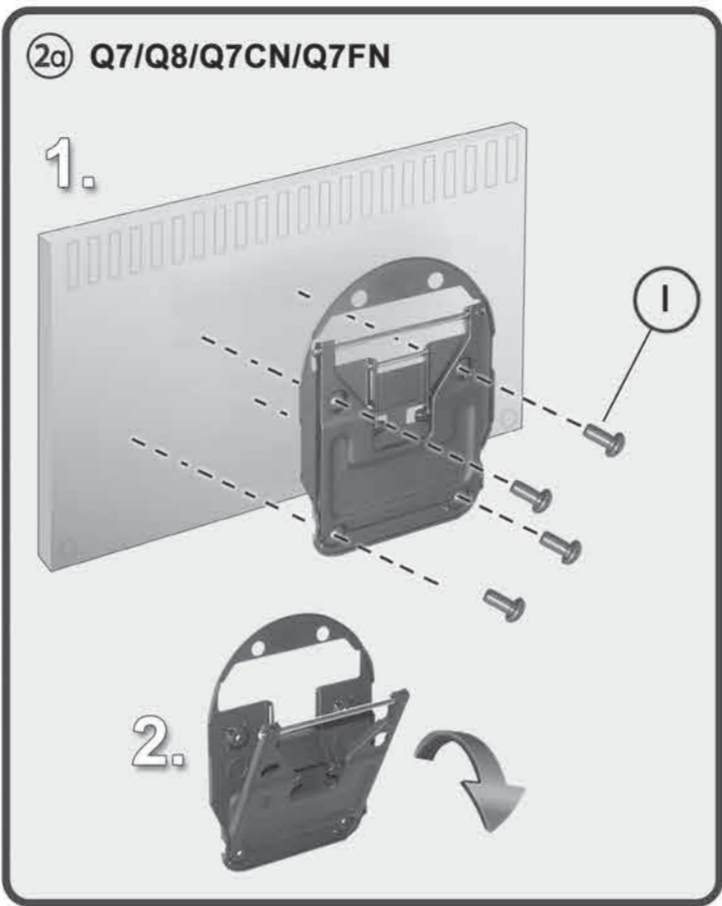

HL 32 L

Ultraflacher Wandhalter
für Samsung® QLED TV
Micro-Gap Wall Bracket
for Samsung® QLED Monitor

Montageanleitung
 Assembly instructions
 Instrucciones de montaje
 Návod pro montáž
 Montavimo instrukcija
 Montaj Reberleri
 Montážní příručka
 Asemuusohe
 Paigaldusjuhise
 Montážas instrukcija
 Istruzioni d'uso
 Montážská příručka
 Instrucciones de montaje
 Návod pro montáž
 Montavimo instrukcija
 Montaj Reberleri
 Montážní příručka
 Asemuusohe
 Paigaldusjuhise
 Montážas instrukcija
 Istruzioni d'uso

HL 32 L

my wall®
MOUNT ACCESSORIES

Ultraflacher Wandhalter für Samsung® QLED TV
Micro-Gap Wall Bracket for Samsung® QLED Monitor