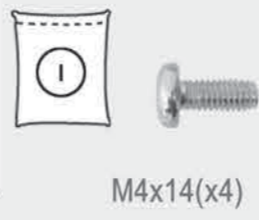

HL 32 L

Ultraflacher Wandhalter
für Samsung® QLED TV
Micro-Gap Wall Bracket
for Samsung® QLED Monitor

Montageanleitung
 Assembly instructions
 Instrucciones de montaje
 Návod pro montáž
 Montavimo instrukcija
 Montaj Reberleri
 Montážní příručka
 Asemuusohe
 Paigaldusjuhise
 Montážas instrukcija
 Istruzioni d'uso
 Montážská příručka
 Instrucciones de montaje
 Návod pro montáž
 Montavimo instrukcija
 Montaj Reberleri
 Montážní příručka
 Asemuusohe
 Paigaldusjuhise
 Montážas instrukcija
 Istruzioni d'uso

HL 32 L

my wall®
MOUNT ACCESSORIES

Ultraflacher Wandhalter für Samsung® QLED TV
Micro-Gap Wall Bracket for Samsung® QLED Monitor