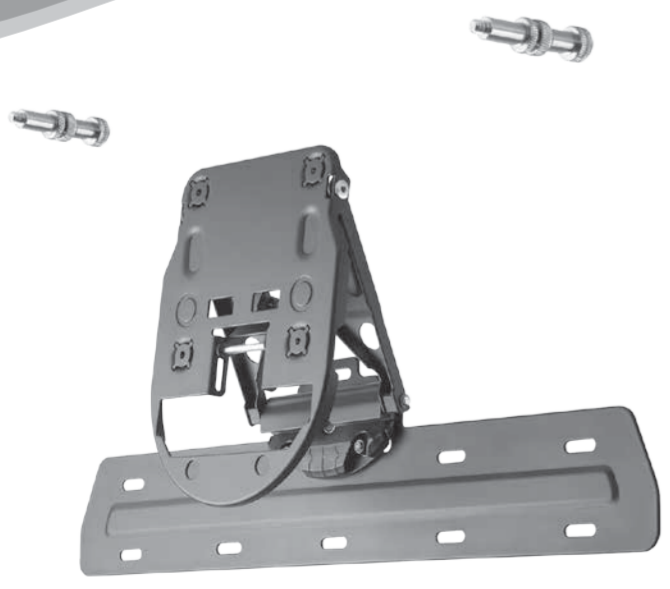

HL 32 L

Ultraflacher Wandhalter
für Samsung® QLED TV
Micro-Gap Wall Bracket
for Samsung® QLED Monitor

Montageanleitung
 Assembly instructions
 Instrucciones de montaje
 Návod pro montáž
 Montavimo instrukcija
 Montaj Reberleri
 Montážní příručka
 Asemuusohe
 Paigaldusjuhise
 Montážas instrukcija
 Istruzioni d'uso
 Montážská příručka
 Instrucciones de montaje
 Návod pro montáž
 Montavimo instrukcija
 Montaj Reberleri
 Montážní příručka
 Asemuusohe
 Paigaldusjuhise
 Montážas instrukcija
 Istruzioni d'uso

HL 32 L

my wall®
MOUNT ACCESSORIES

Ultraflacher Wandhalter für Samsung® QLED TV
Micro-Gap Wall Bracket for Samsung® QLED Monitor