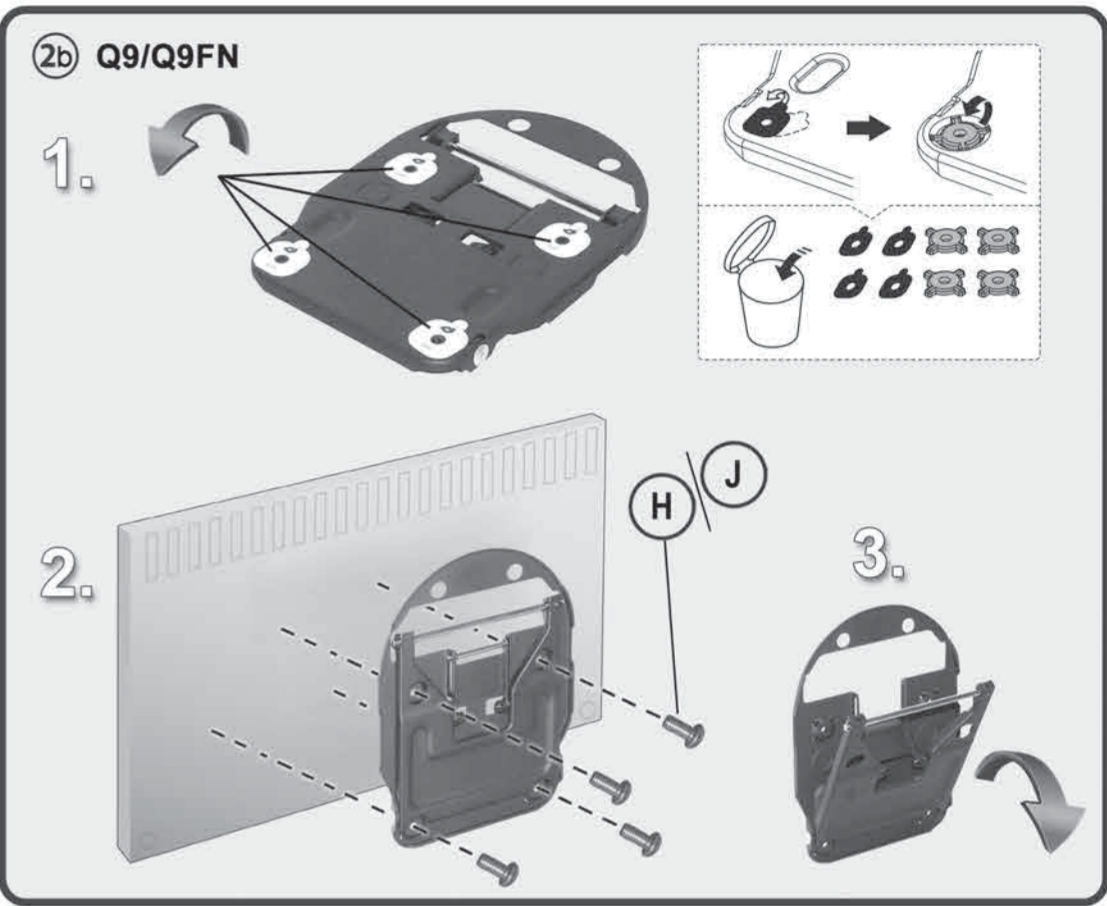

HL 32 L

Ultraflacher Wandhalter
für Samsung® QLED TV
Micro-Gap Wall Bracket
for Samsung® QLED Monitor

Montageanleitung
 Assembly instructions
 Instrucciones de montaje
 Návod pro montáž
 Montavimo instrukcija
 Montaj Reberleri
 Montážní příručka
 Asemuusohe
 Paigaldusjuhise
 Montážas instrukcija
 Istruzioni d'uso
 Montážská příručka
 Instrucciones de montaje
 Návod pro montáž
 Montavimo instrukcija
 Montaj Reberleri
 Montážní příručka
 Asemuusohe
 Paigaldusjuhise
 Montážas instrukcija
 Istruzioni d'uso

HL 32 L

my wall®
MOUNT ACCESSORIES

Ultraflacher Wandhalter für Samsung® QLED TV
Micro-Gap Wall Bracket for Samsung® QLED Monitor