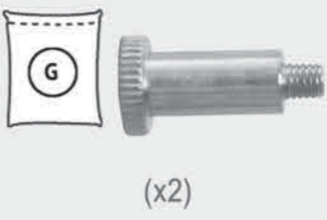

HL 32 L

Ultraflacher Wandhalter
für Samsung® QLED TV
Micro-Gap Wall Bracket
for Samsung® QLED Monitor

Montageanleitung
 Assembly instructions
 Instrucciones de montaje
 Návod pro montáž
 Montavimo instrukcija
 Montaj Reberleri
 Montážní příručka
 Asemuusohe
 Paigaldusjuhise
 Montážas instrukcija
 Istruzioni d'uso
 Montážská příručka
 Instrucciones de montaje
 Návod pro montáž
 Montavimo instrukcija
 Montaj Reberleri
 Montážní příručka
 Asemuusohe
 Paigaldusjuhise
 Montážas instrukcija
 Istruzioni d'uso

HL 32 L

my wall®
MOUNT ACCESSORIES

Ultraflacher Wandhalter für Samsung® QLED TV
Micro-Gap Wall Bracket for Samsung® QLED Monitor