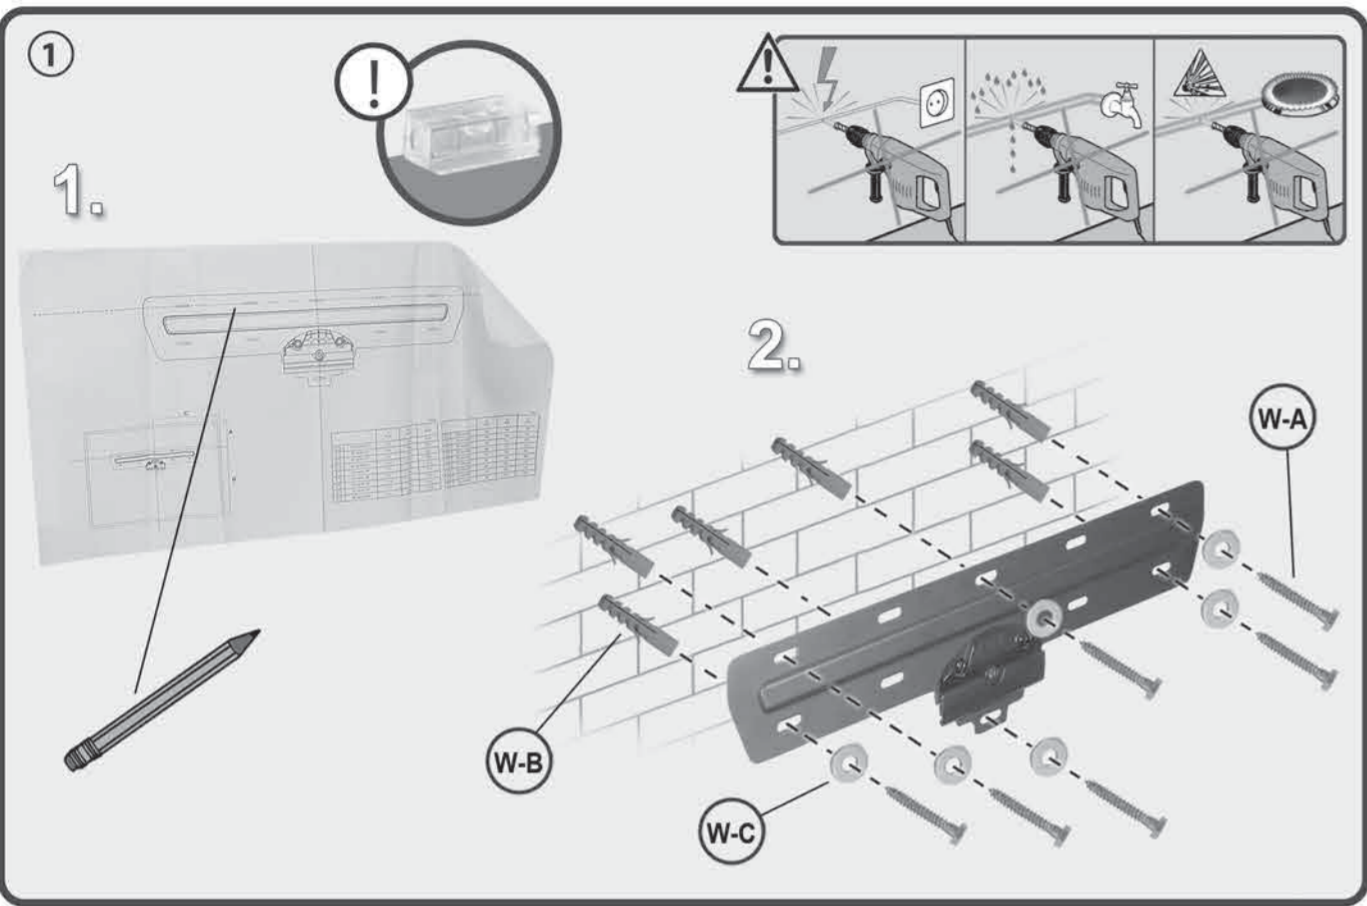

HL 32 L

Ultraflacher Wandhalter
für Samsung® QLED TV
Micro-Gap Wall Bracket
for Samsung® QLED Monitor

Montageanleitung
 Assembly instructions
 Instrucciones de montaje
 Návod pro montáž
 Montavimo instrukcija
 Montaj Reberleri
 Montážní příručka
 Asemuusohe
 Paigaldusjuhise
 Montážas instrukcija
 Istruzioni d'uso
 Montážská příručka
 Instrucciones de montaje
 Návod pro montáž
 Montavimo instrukcija
 Montaj Reberleri
 Montážní příručka
 Asemuusohe
 Paigaldusjuhise
 Montážas instrukcija
 Istruzioni d'uso

HL 32 L

my wall®
MOUNT ACCESSORIES

Ultraflacher Wandhalter für Samsung® QLED TV
Micro-Gap Wall Bracket for Samsung® QLED Monitor