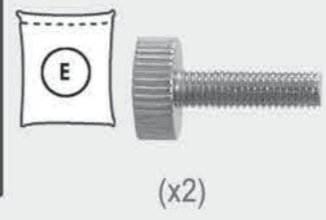

HL 32 L

Ultraflacher Wandhalter
für Samsung® QLED TV
Micro-Gap Wall Bracket
for Samsung® QLED Monitor

Montageanleitung
 Assembly instructions
 Instrucciones de montaje
 Návod pro montáž
 Montavimo instrukcija
 Montaj Reberleri
 Montážní příručka
 Asemuusohe
 Paigaldusjuhise
 Montážas instrukcija
 Istruzioni d'uso
 Montážská příručka
 Instrucciones de montaje
 Návod pro montáž
 Montavimo instrukcija
 Montaj Reberleri
 Montážní příručka
 Asemuusohe
 Paigaldusjuhise
 Montážas instrukcija
 Istruzioni d'uso

HL 32 L

my wall®
MOUNT ACCESSORIES

Ultraflacher Wandhalter für Samsung® QLED TV
Micro-Gap Wall Bracket for Samsung® QLED Monitor