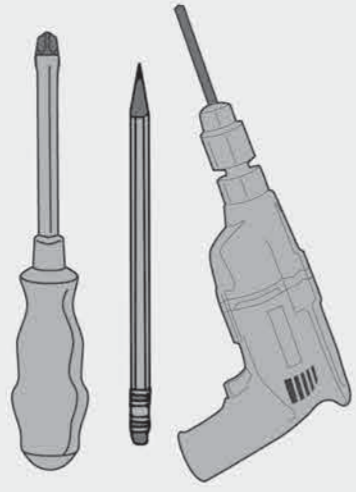

HL 32 L

Ultraflacher Wandhalter
für Samsung® QLED TV
Micro-Gap Wall Bracket
for Samsung® QLED Monitor

Montageanleitung
 Assembly instructions
 Instrucciones de montaje
 Návod pro montáž
 Montavimo instrukcija
 Montaj Reberleri
 Montážní příručka
 Asemuusohe
 Paigaldusjuhise
 Montážas instrukcija
 Istruzioni d'uso
 Montážská příručka
 Instrucciones de montaje
 Návod pro montáž
 Montavimo instrukcija
 Montaj Reberleri
 Montážní příručka
 Asemuusohe
 Paigaldusjuhise
 Montážas instrukcija
 Istruzioni d'uso

HL 32 L

my wall®
MOUNT ACCESSORIES

Ultraflacher Wandhalter für Samsung® QLED TV
Micro-Gap Wall Bracket for Samsung® QLED Monitor