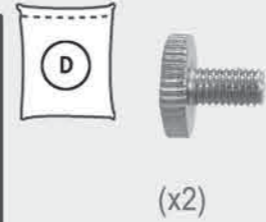

HL 32 L

Ultraflacher Wandhalter
für Samsung® QLED TV
Micro-Gap Wall Bracket
for Samsung® QLED Monitor

Montageanleitung
 Assembly instructions
 Instrucciones de montaje
 Návod pro montáž
 Montavimo instrukcija
 Montaj Reberleri
 Montážní příručka
 Asemuusohe
 Paigaldusjuhise
 Montážas instrukcija
 Istruzioni d'uso
 Montážská příručka
 Instrucciones de montaje
 Návod pro montáž
 Montavimo instrukcija
 Montaj Reberleri
 Montážní příručka
 Asemuusohe
 Paigaldusjuhise
 Montážas instrukcija
 Istruzioni d'uso

HL 32 L

my wall®
MOUNT ACCESSORIES

Ultraflacher Wandhalter für Samsung® QLED TV
Micro-Gap Wall Bracket for Samsung® QLED Monitor