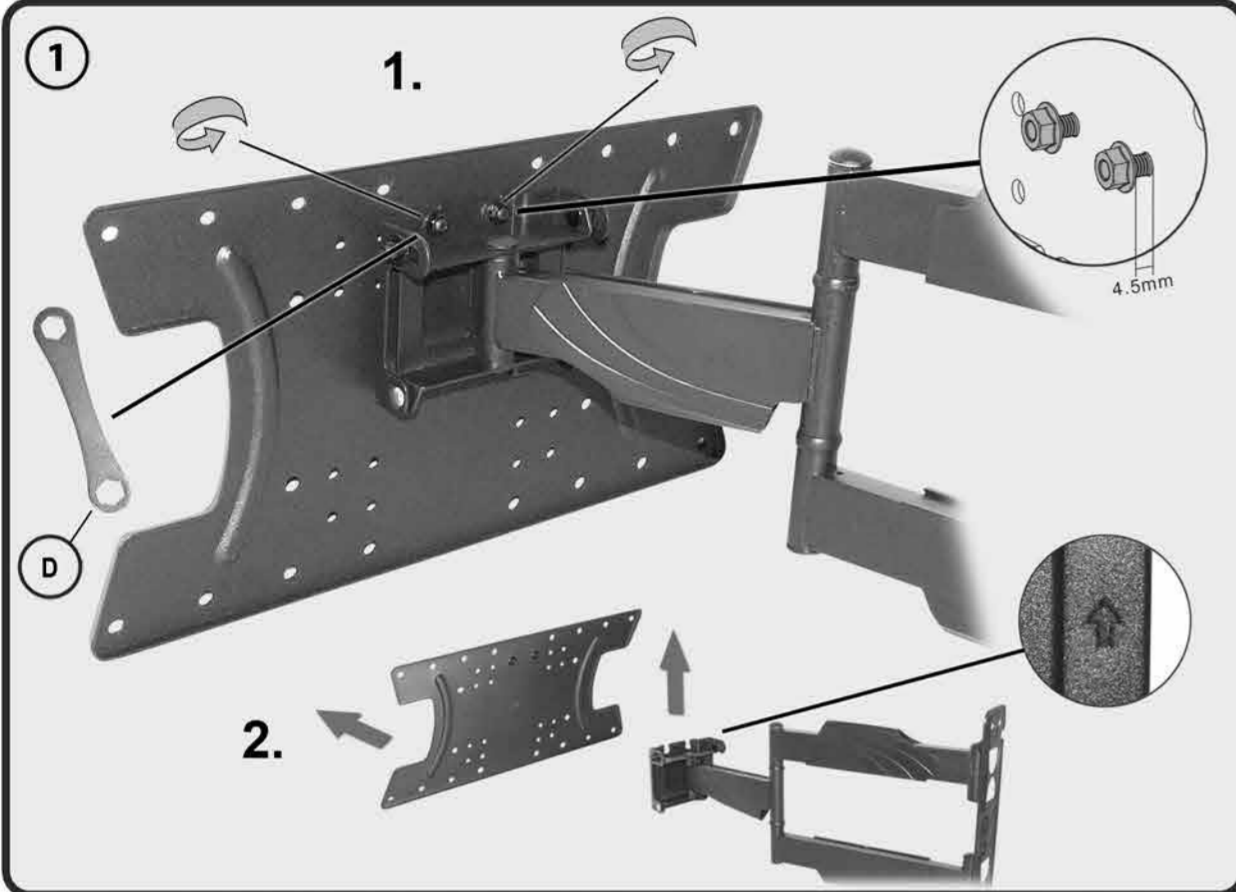

HL 30 L

Vollbeweglicher OLED TV
Wandhalter

Full Motion OLED TV
Wall Mount

(x1)

Montageanleitung

Assembly instructions

Montageanleitung
Instrucciones de montaje
Asemuohje
Montageanleitung
Инструкция по монтажу
Montageanleitung
Instrucciones de montaje
Asemuohje
Montageanleitung
Инструкция по монтажу
Montageanleitung
Instrucciones de montaje
Asemuohje
Montageanleitung
Инструкция по монтажу
Montageanleitung
Instrucciones de montaje
Asemuohje
Montageanleitung
Инструкция по монтажу

HL 30 L

my wall®
mount accessories

Vollbeweglicher Wandhalter für OLED TV
Full-Motion Bracket for OLED Monitor