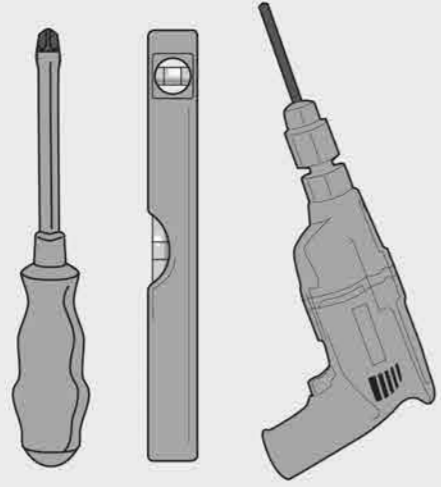

HL 30 L

Vollbeweglicher OLED TV
Wandhalter

Full Motion OLED TV
Wall Mount

(x1)

Montageanleitung

Assembly instructions

Montageanleitung
Instrucciones de montaje
Asemuohje
Montageanleitung
Инструкция по монтажу
Montageanleitung
Instrucciones de montaje
Asemuohje
Montageanleitung
Инструкция по монтажу
Montageanleitung
Instrucciones de montaje
Asemuohje
Montageanleitung
Инструкция по монтажу
Montageanleitung
Instrucciones de montaje
Asemuohje
Montageanleitung
Инструкция по монтажу

HL 30 L

my wall®
mount accessories

Vollbeweglicher Wandhalter für OLED TV
Full-Motion Bracket for OLED Monitor