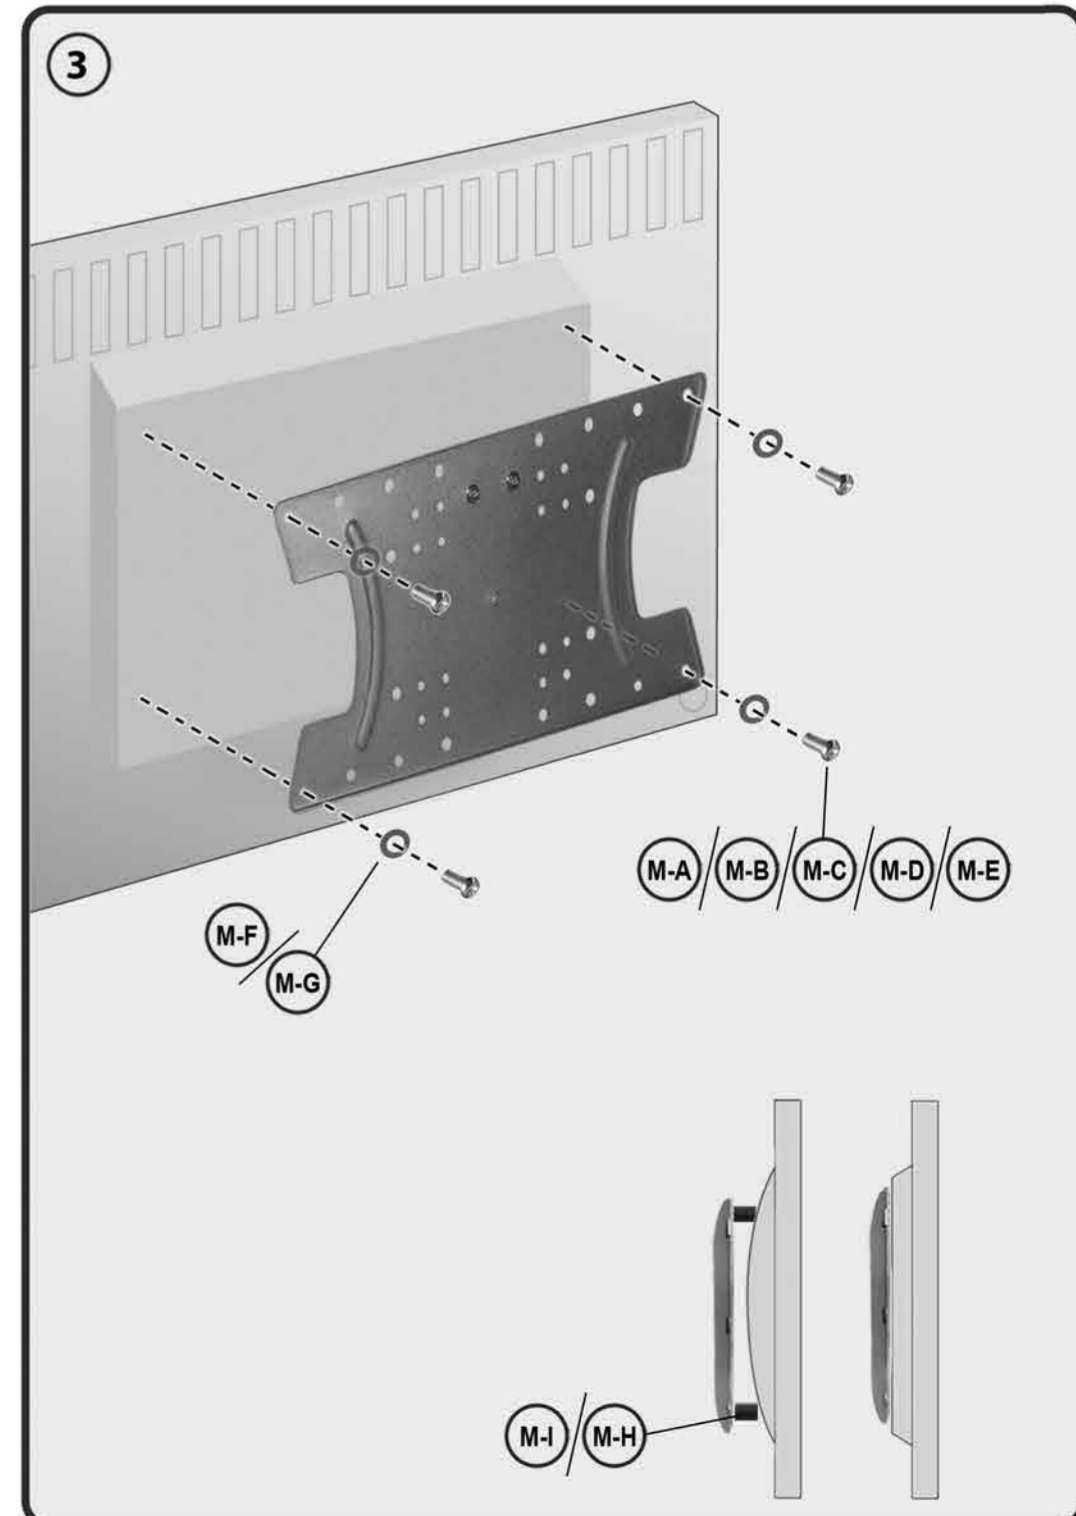

HL 30 L

Vollbeweglicher OLED TV
Wandhalter

Full Motion OLED TV
Wall Mount

(x1)

Montageanleitung

Assembly instructions

Montageanleitung
Instrucciones de montaje
Asemuohje
Montageanleitung
Инструкция по монтажу
Montageanleitung
Instrucciones de montaje
Asemuohje
Montageanleitung
Инструкция по монтажу
Montageanleitung
Instrucciones de montaje
Asemuohje
Montageanleitung
Инструкция по монтажу
Montageanleitung
Instrucciones de montaje
Asemuohje
Montageanleitung
Инструкция по монтажу

HL 30 L

my wall®
mount accessories

Vollbeweglicher Wandhalter für OLED TV
Full-Motion Bracket for OLED Monitor