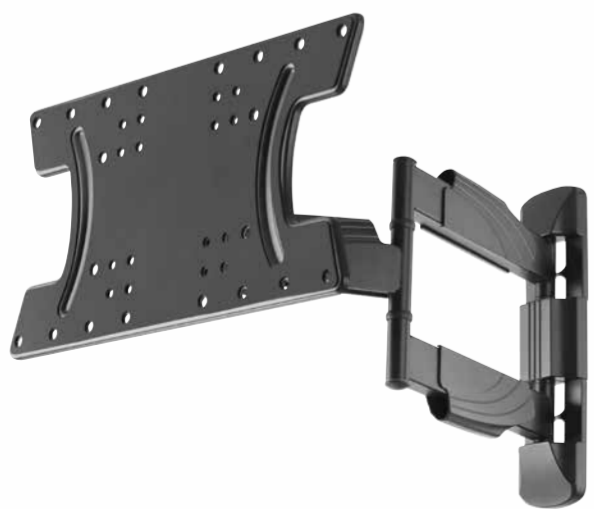

HL 30 L

Vollbeweglicher OLED TV
Wandhalter

Full Motion OLED TV
Wall Mount

(x1)

Montageanleitung

Assembly instructions

Montageanleitung
Instrucciones de montaje
Asemuohje
Montageanleitung
Инструкция по монтажу
Montageanleitung
Instrucciones de montaje
Asemuohje
Montageanleitung
Инструкция по монтажу
Montageanleitung
Instrucciones de montaje
Asemuohje
Montageanleitung
Инструкция по монтажу
Montageanleitung
Instrucciones de montaje
Asemuohje
Montageanleitung
Инструкция по монтажу

HL 30 L

my wall®
mount accessories

Vollbeweglicher Wandhalter für OLED TV
Full-Motion Bracket for OLED Monitor