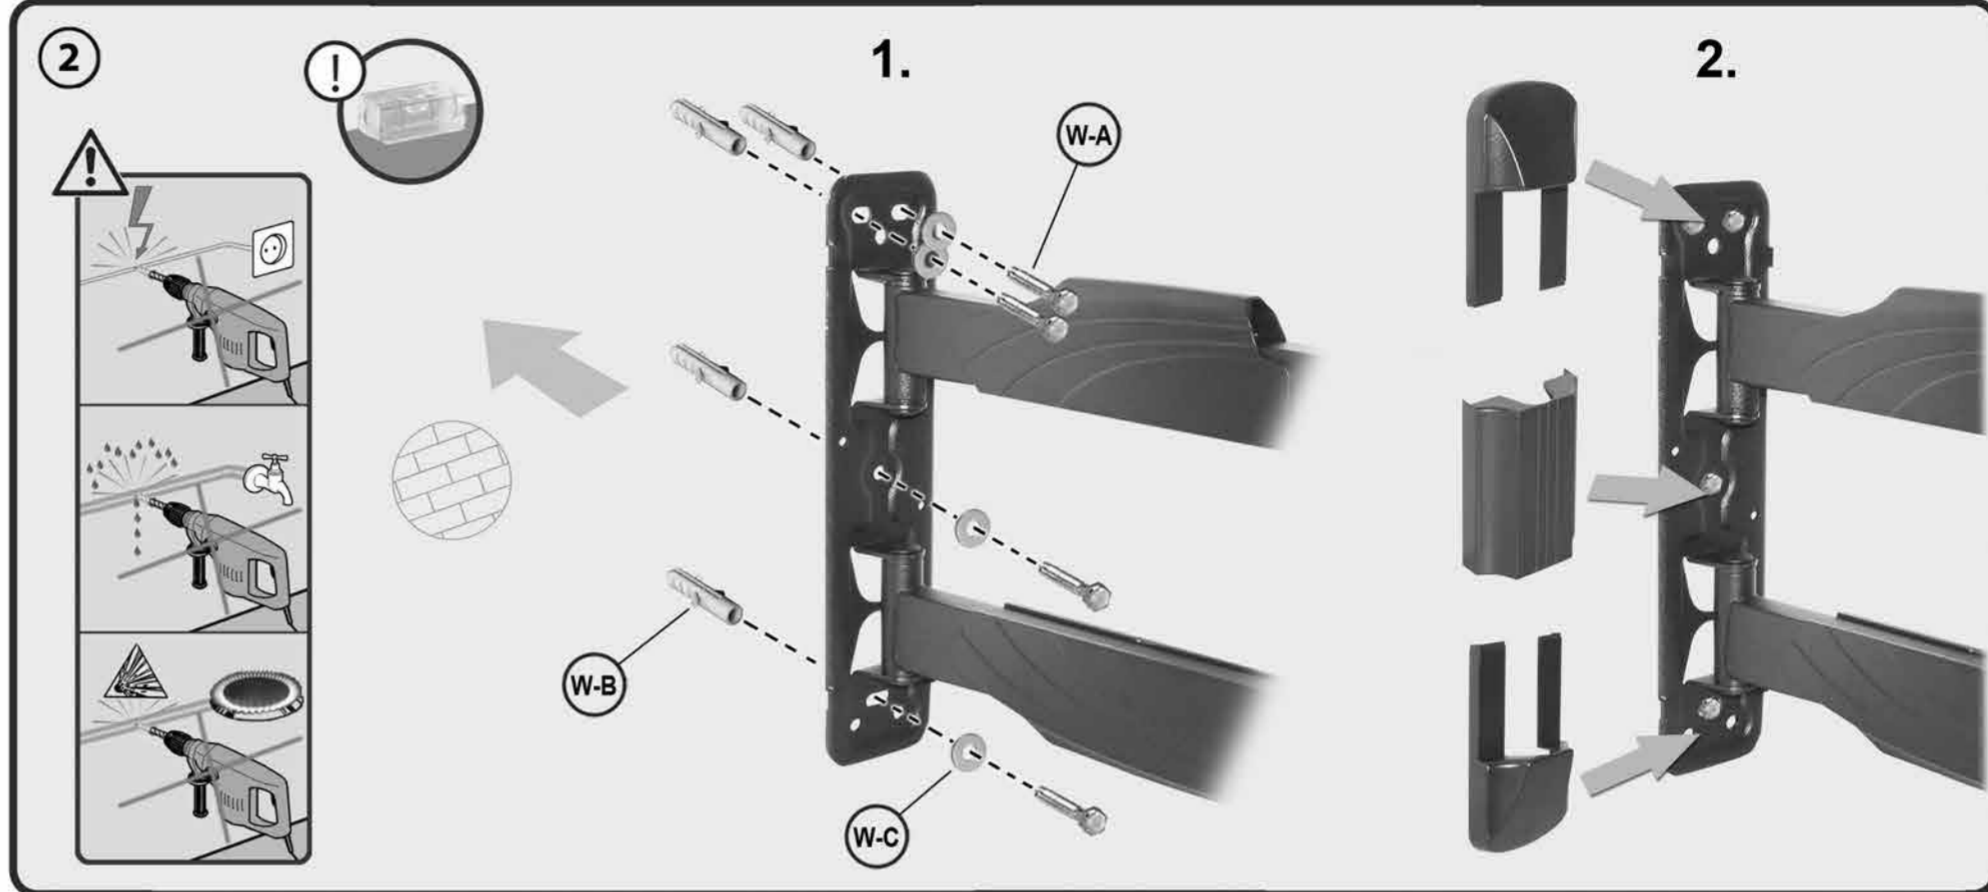

HL 30 L

Vollbeweglicher OLED TV
Wandhalter

Full Motion OLED TV
Wall Mount

(x1)

Montageanleitung

Assembly instructions

Montageanleitung
Instrucciones de montaje
Asemuohje
Montageanleitung
Инструкция по монтажу
Montageanleitung
Instrucciones de montaje
Asemuohje
Montageanleitung
Инструкция по монтажу
Montageanleitung
Instrucciones de montaje
Asemuohje
Montageanleitung
Инструкция по монтажу
Montageanleitung
Instrucciones de montaje
Asemuohje
Montageanleitung
Инструкция по монтажу

HL 30 L

my wall®
mount accessories

Vollbeweglicher Wandhalter für OLED TV
Full-Motion Bracket for OLED Monitor