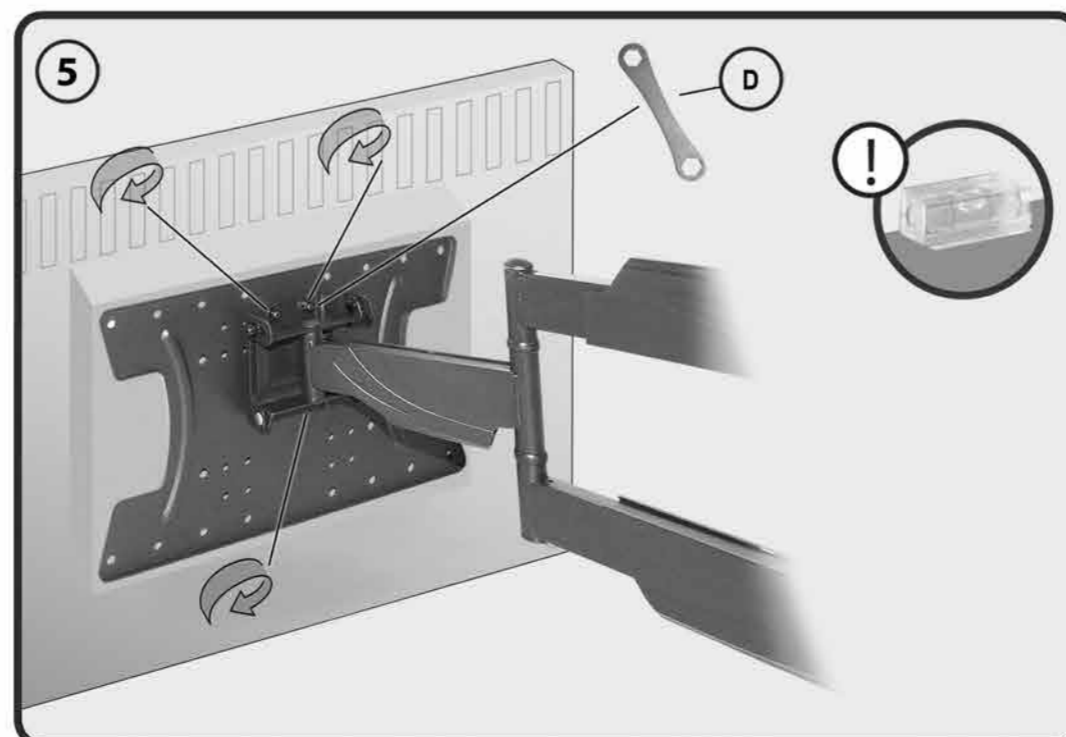

HL 30 L

Vollbeweglicher OLED TV
Wandhalter

Full Motion OLED TV
Wall Mount

(x1)

Montageanleitung

Assembly instructions

Montageanleitung
Instrucciones de montaje
Asemuohje
Montageanleitung
Инструкция по монтажу
Montageanleitung
Instrucciones de montaje
Asemuohje
Montageanleitung
Инструкция по монтажу
Montageanleitung
Instrucciones de montaje
Asemuohje
Montageanleitung
Инструкция по монтажу
Montageanleitung
Instrucciones de montaje
Asemuohje
Montageanleitung
Инструкция по монтажу

HL 30 L

my wall®
mount accessories

Vollbeweglicher Wandhalter für OLED TV
Full-Motion Bracket for OLED Monitor