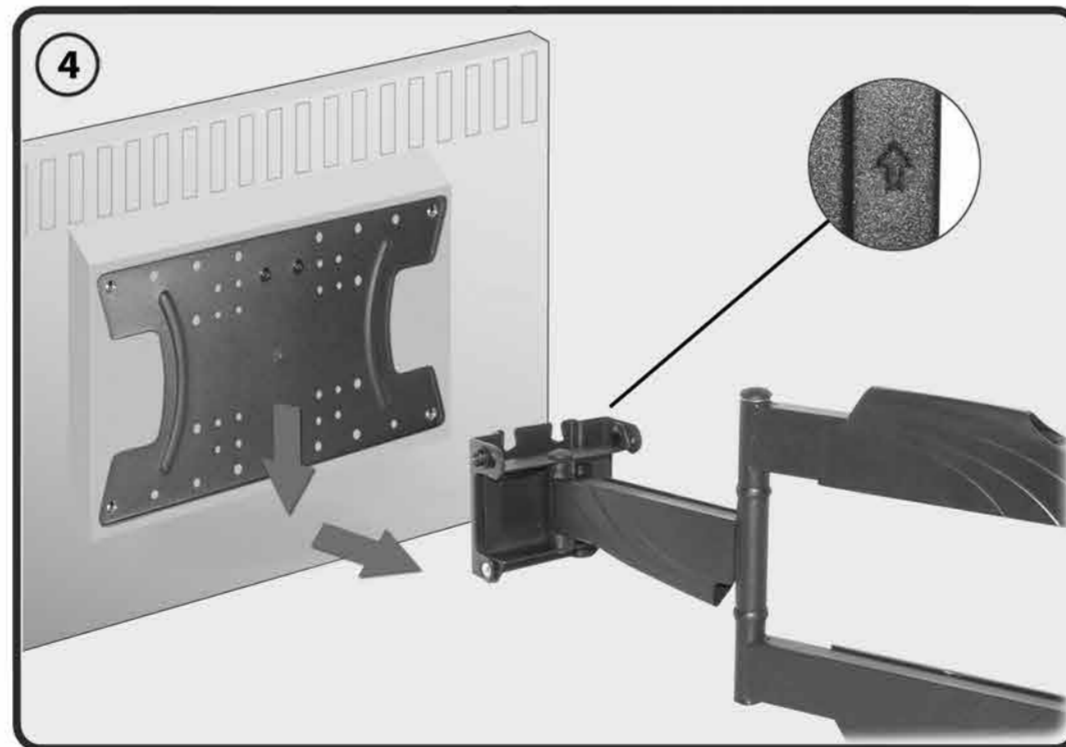

HL 30 L

Vollbeweglicher OLED TV
Wandhalter

Full Motion OLED TV
Wall Mount

(x1)

Montageanleitung

Assembly instructions

Montageanleitung
Instrucciones de montaje
Asemuohje
Montageanleitung
Инструкция по монтажу
Montageanleitung
Instrucciones de montaje
Asemuohje
Montageanleitung
Инструкция по монтажу
Montageanleitung
Instrucciones de montaje
Asemuohje
Montageanleitung
Инструкция по монтажу
Montageanleitung
Instrucciones de montaje
Asemuohje
Montageanleitung
Инструкция по монтажу

HL 30 L

my wall®
mount accessories

Vollbeweglicher Wandhalter für OLED TV
Full-Motion Bracket for OLED Monitor