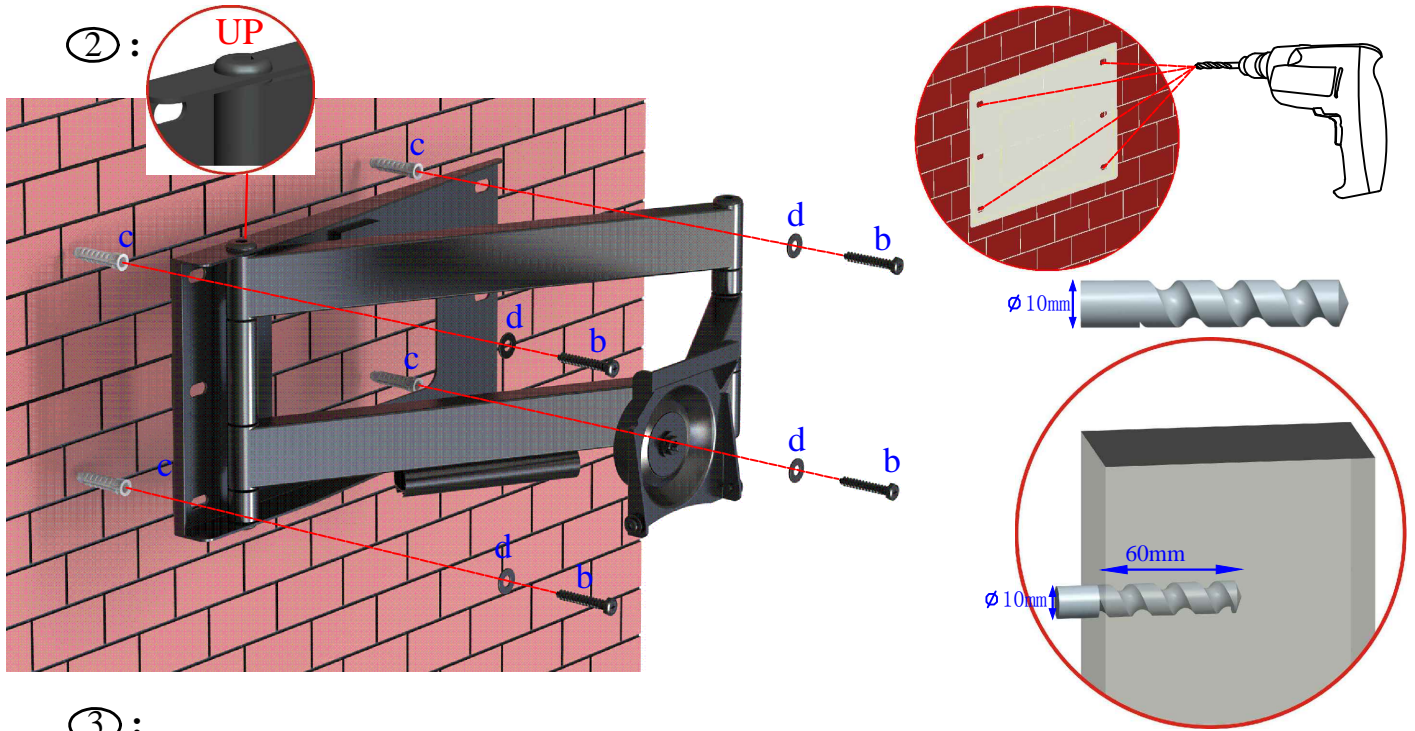

DQ HERCULES ROTATE

DQ HERCULES ROTATE

- | | | | | | | |
|-------------------------------------------------------------------------------------|-------------------------------------------------------------------------------------|-------------------------------------------------------------------------------------|-------------------------------------------------------------------------------------|--------------------------------------------------------------------------------------|---------------------------------------------------------------------------------------|---------------------------------------------------------------------------------------|
|  |  |  |  |  |  |  |
| a : M6x10
(8 X) | b : M8x50
(4 X) | c : Ø10x50
(4 X) | d : M8
(4 X) | e : M4x20
(4 X) | f : M5x20
(4 X) | g : M6x20
(4 X) |
|  |  |  |  |  |  |  |
| h : M8x12
(4 X) | i : M8x16
(4 X) | j : M8x20
(4 X) | k : M5
(4 X) | l : M8
(4 X) | m : 5mm
(1 X) | n : 4mm
(1 X) |

① :

② (VESA: 100x100/200x 200)

③ (VESA: 300x300/400x400)

③:

② (VESA: 100x100/200x200)

③ (VESA: 300x300/400x400)

④:

⑤:

② (VESA:100x100/200x200)

③ (VESA:300x300/400x400)