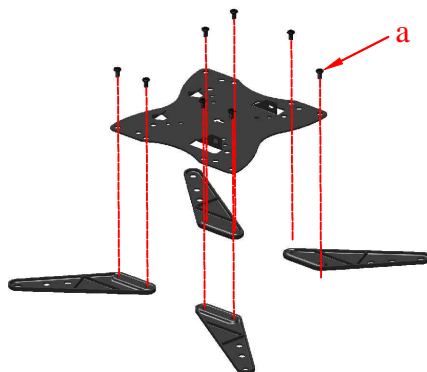

DQ HERCULES ROTATE

DQ HERCULES ROTATE

- | | | | | | | |
|-------------------------------------------------------------------------------------|-------------------------------------------------------------------------------------|-------------------------------------------------------------------------------------|-------------------------------------------------------------------------------------|--------------------------------------------------------------------------------------|---------------------------------------------------------------------------------------|---------------------------------------------------------------------------------------|
|  |  |  |  |  |  |  |
| a : M6x10
(8 X) | b : M8x50
(4 X) | c : Ø10x50
(4 X) | d : M8
(4 X) | e : M4x20
(4 X) | f : M5x20
(4 X) | g : M6x20
(4 X) |
|  |  |  |  |  |  |  |
| h : M8x12
(4 X) | i : M8x16
(4 X) | j : M8x20
(4 X) | k : M5
(4 X) | l : M8
(4 X) | m : 5mm
(1 X) | n : 4mm
(1 X) |

① :

② (VESA: 100x100/200x 200)

③ (VESA: 300x300/400x400)

③:

② (VESA: 100x100/200x200)

③ (VESA: 300x300/400x400)

④:

⑤:

② (VESA:100x100/200x200)

③ (VESA:300x300/400x400)