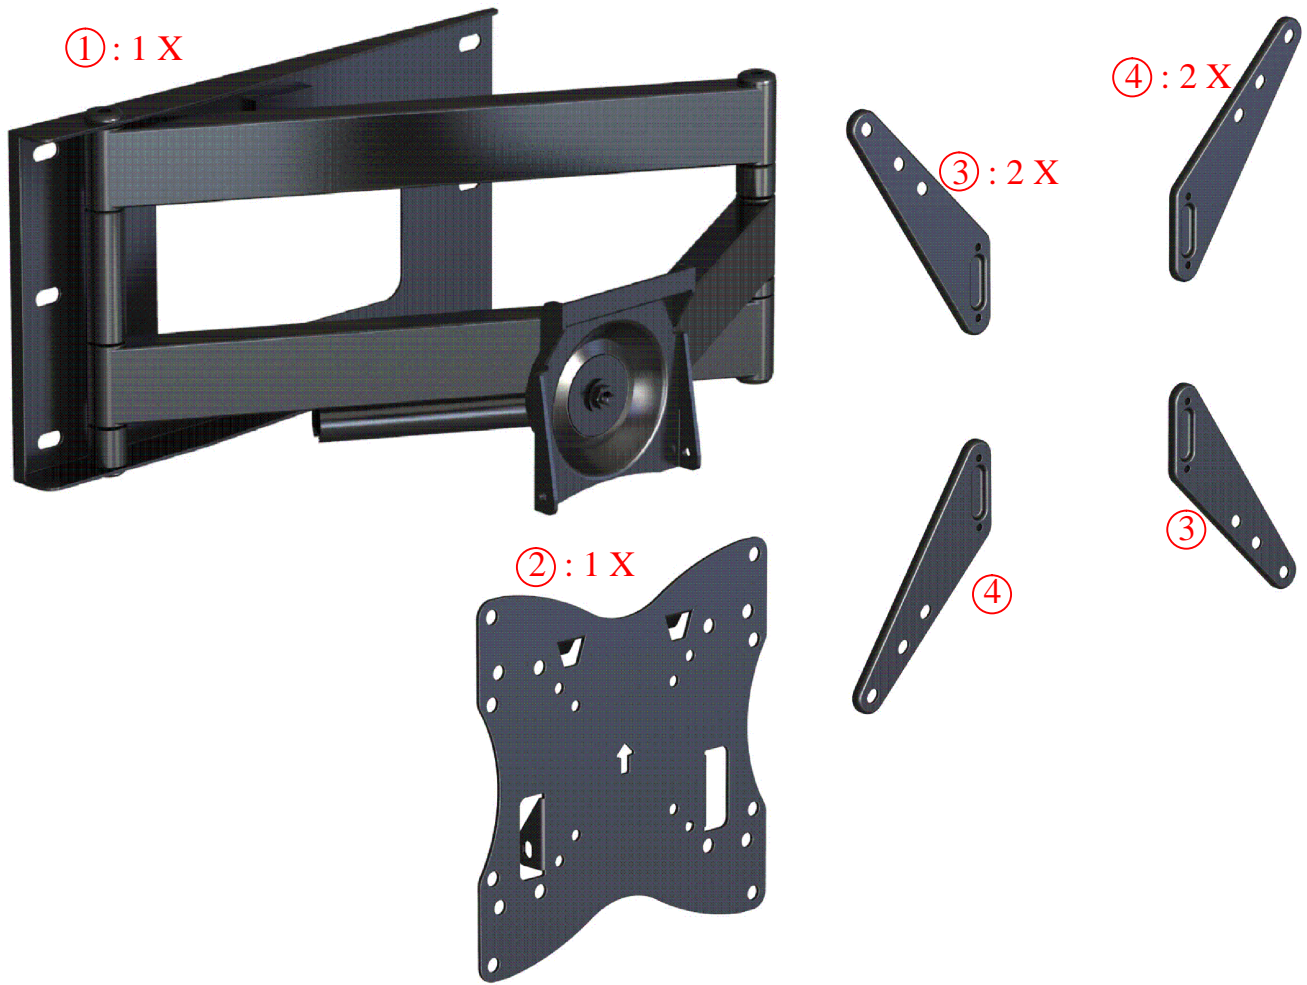

DQ HERCULES ROTATE

DQ HERCULES ROTATE

- | | | | | | | |
|-------------------------------------------------------------------------------------|-------------------------------------------------------------------------------------|-------------------------------------------------------------------------------------|-------------------------------------------------------------------------------------|--------------------------------------------------------------------------------------|---------------------------------------------------------------------------------------|---------------------------------------------------------------------------------------|
|  |  |  |  |  |  |  |
| a : M6x10
(8 X) | b : M8x50
(4 X) | c : Ø10x50
(4 X) | d : M8
(4 X) | e : M4x20
(4 X) | f : M5x20
(4 X) | g : M6x20
(4 X) |
|  |  |  |  |  |  |  |
| h : M8x12
(4 X) | i : M8x16
(4 X) | j : M8x20
(4 X) | k : M5
(4 X) | l : M8
(4 X) | m : 5mm
(1 X) | n : 4mm
(1 X) |

① :

② (VESA: 100x100/200x 200)

③ (VESA: 300x300/400x400)

③:

② (VESA: 100x100/200x200)

③ (VESA: 300x300/400x400)

④:

⑤:

② (VESA:100x100/200x200)

③ (VESA:300x300/400x400)