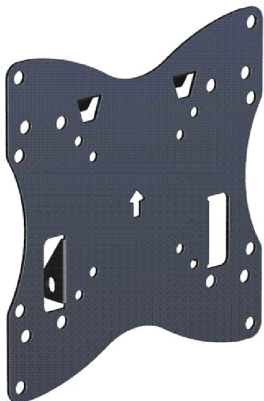

DQ HERCULES ROTATE

DQ HERCULES ROTATE

- | | | | | | | |
|-------------------------------------------------------------------------------------|-------------------------------------------------------------------------------------|-------------------------------------------------------------------------------------|-------------------------------------------------------------------------------------|--------------------------------------------------------------------------------------|---------------------------------------------------------------------------------------|---------------------------------------------------------------------------------------|
|  |  |  |  |  |  |  |
| a : M6x10
(8 X) | b : M8x50
(4 X) | c : Ø10x50
(4 X) | d : M8
(4 X) | e : M4x20
(4 X) | f : M5x20
(4 X) | g : M6x20
(4 X) |
|  |  |  |  |  |  |  |
| h : M8x12
(4 X) | i : M8x16
(4 X) | j : M8x20
(4 X) | k : M5
(4 X) | l : M8
(4 X) | m : 5mm
(1 X) | n : 4mm
(1 X) |

① :

② (VESA: 100x100/200x 200)

③ (VESA: 300x300/400x400)

③:

② (VESA: 100x100/200x200)

③ (VESA: 300x300/400x400)

④:

⑤:

② (VESA:100x100/200x200)

③ (VESA:300x300/400x400)