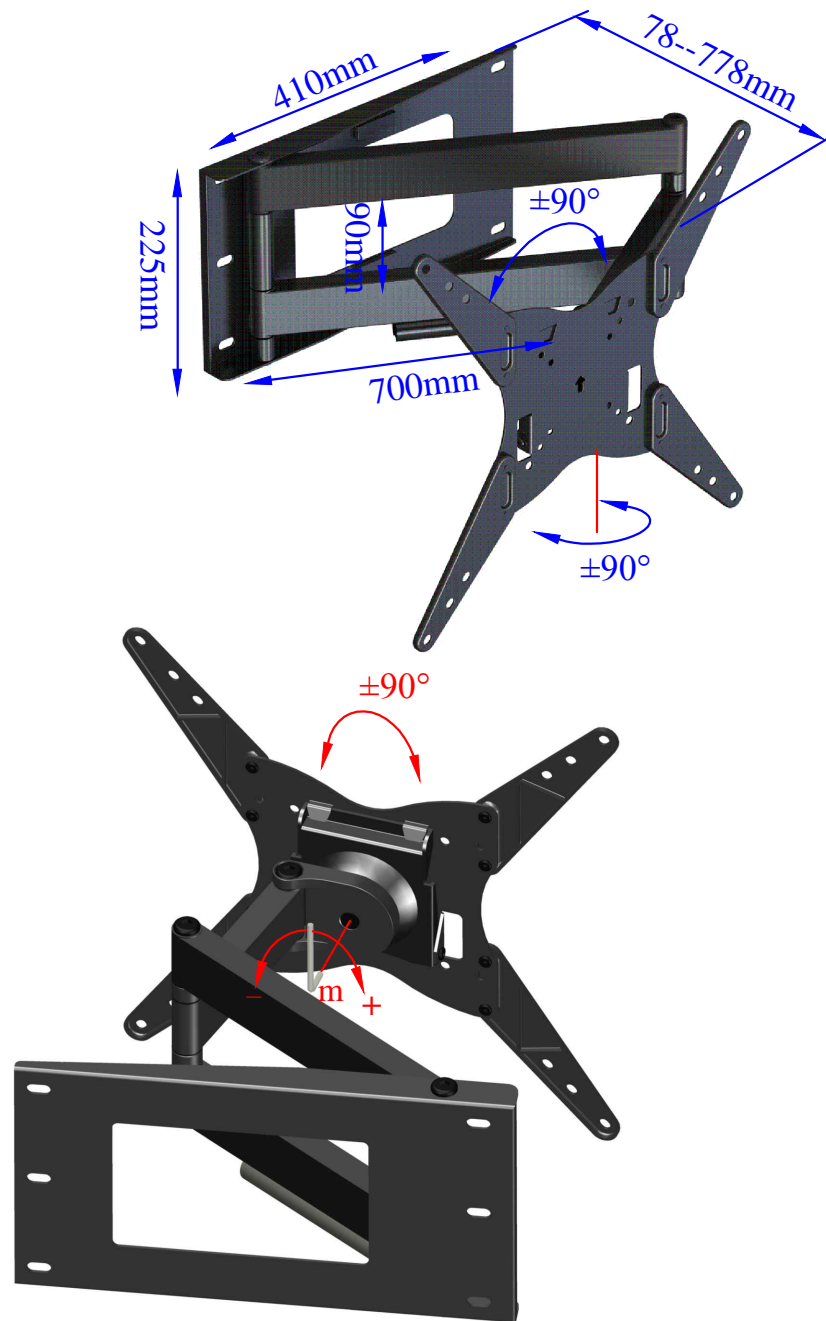

DQ HERCULES ROTATE

DQ HERCULES ROTATE

- | | | | | | | |
|-------------------------------------------------------------------------------------|-------------------------------------------------------------------------------------|-------------------------------------------------------------------------------------|-------------------------------------------------------------------------------------|--------------------------------------------------------------------------------------|---------------------------------------------------------------------------------------|---------------------------------------------------------------------------------------|
|  |  |  |  |  |  |  |
| a : M6x10
(8 X) | b : M8x50
(4 X) | c : Ø10x50
(4 X) | d : M8
(4 X) | e : M4x20
(4 X) | f : M5x20
(4 X) | g : M6x20
(4 X) |
|  |  |  |  |  |  |  |
| h : M8x12
(4 X) | i : M8x16
(4 X) | j : M8x20
(4 X) | k : M5
(4 X) | l : M8
(4 X) | m : 5mm
(1 X) | n : 4mm
(1 X) |

① :

② (VESA: 100x100/200x 200)

③ (VESA: 300x300/400x400)

③:

② (VESA: 100x100/200x200)

③ (VESA: 300x300/400x400)

④:

⑤:

② (VESA:100x100/200x200)

③ (VESA:300x300/400x400)