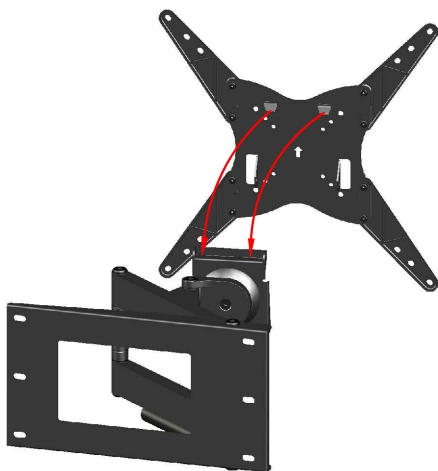

DQ HERCULES ROTATE

DQ HERCULES ROTATE

- | | | | | | | |
|-------------------------------------------------------------------------------------|-------------------------------------------------------------------------------------|-------------------------------------------------------------------------------------|-------------------------------------------------------------------------------------|--------------------------------------------------------------------------------------|---------------------------------------------------------------------------------------|---------------------------------------------------------------------------------------|
|  |  |  |  |  |  |  |
| a : M6x10
(8 X) | b : M8x50
(4 X) | c : Ø10x50
(4 X) | d : M8
(4 X) | e : M4x20
(4 X) | f : M5x20
(4 X) | g : M6x20
(4 X) |
|  |  |  |  |  |  |  |
| h : M8x12
(4 X) | i : M8x16
(4 X) | j : M8x20
(4 X) | k : M5
(4 X) | l : M8
(4 X) | m : 5mm
(1 X) | n : 4mm
(1 X) |

① :

② (VESA: 100x100/200x 200)

③ (VESA: 300x300/400x400)

③:

② (VESA: 100x100/200x200)

③ (VESA: 300x300/400x400)

④:

⑤:

② (VESA:100x100/200x200)

③ (VESA:300x300/400x400)