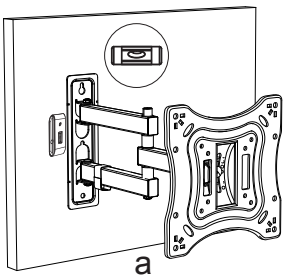

DQ TV bracket Alpha Turn 40 black

1

2

3

4

5

6