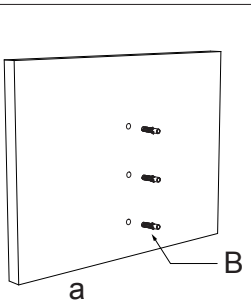

DQ TV bracket Alpha Turn 40 black

1

2

3

4

5

6