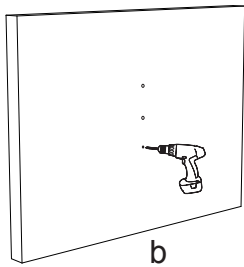

DQ TV bracket Alpha Turn 40 black

1

2

3

4

5

6