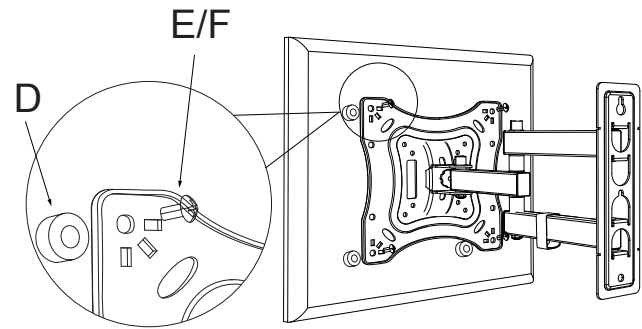

DQ TV bracket Alpha Turn 40 black

1

2

3

4

5

6