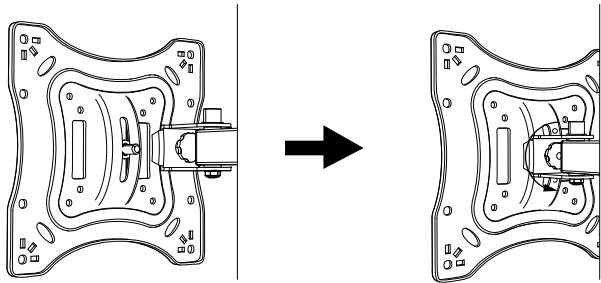

DQ TV bracket Alpha Turn 40 black

(A) M6x60 (3)

(B) 8x40 (3)

(C) M6x15 (1)

(D) 5mm (4)

(E) M6x14 (4)

(F) M8x20 (4)

1