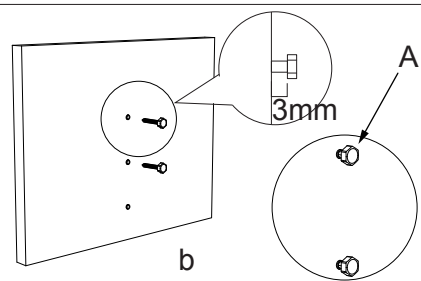

DQ TV bracket Alpha Turn 40 black

1

2

3

4

5

6