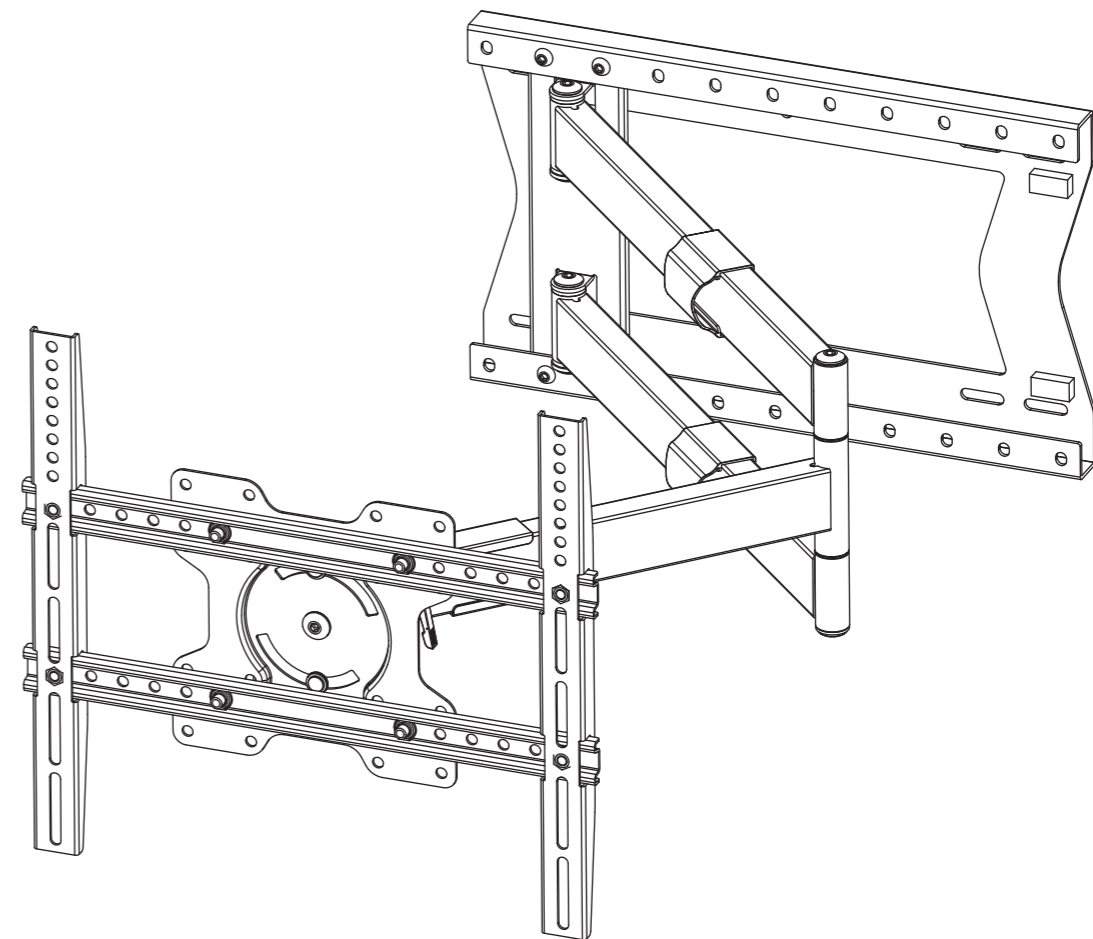

DQ Hercules Flex 2.0 400 120 cm TV bracket black

DQ-LA2075

MOUNTING INSTRUCTIONS