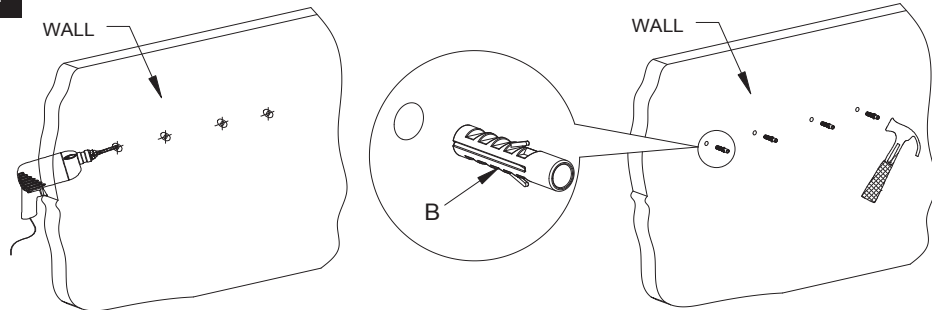

TV Beugel Leto Fixed Slim

(A) M6x50 (4)

(B) 10x50 (4)

(C) M6x18 (4)

(D) 15mm (4)

(E) M6x30 (4)

(F) M8x30 (4)

1