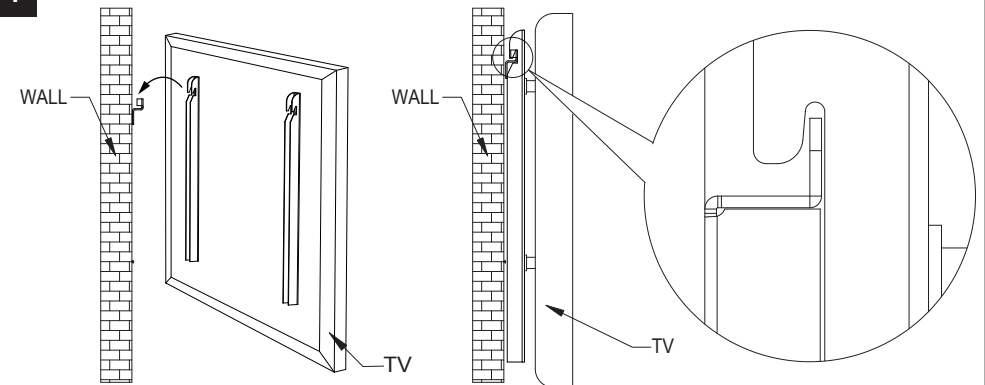

TV Beugel Leto Fixed Slim

1

2

3

4

5