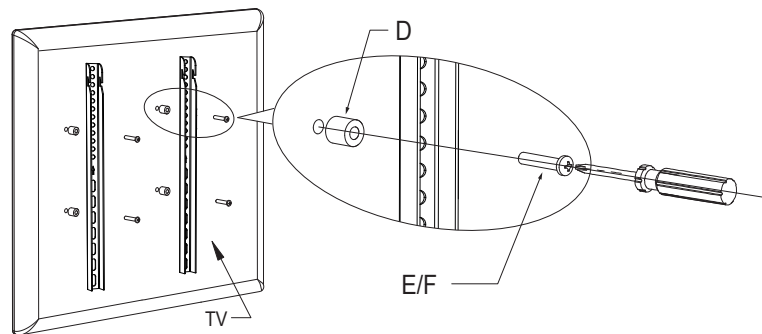

TV Beugel Leto Fixed Slim

1

2

3

4

5