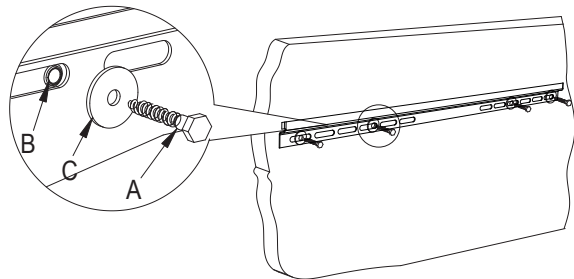

TV Beugel Leto Fixed Slim

1

2

3

4

5