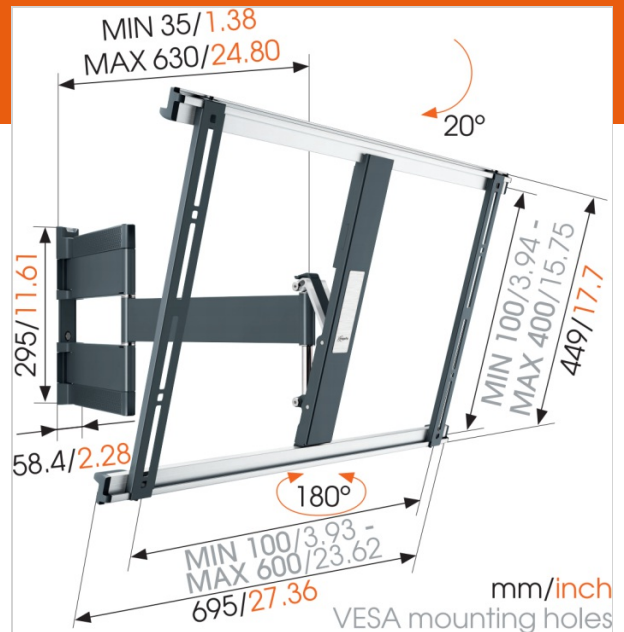

THIN 545 ExtraThin Draaibare tv-beugel

Artikelnummer (SKU) 8395450
Kleur Zwart

Key benefits

- Bevestig je tv zo dicht mogelijk tegen de muur
- Bevestig je tv op slechts 3,5 cm van de muur
- Draai je tv probleemloos tot 180°
- Verberg je rommelige kabels
- Hang je tv eenvoudig waterpas, zelfs na het bevestigen

Voor ultradunne TV's tot 65 inch (165 cm)

De THIN 545 TV-muurbeugel is geschikt voor schermformaten van 40 t/m 65 inch (102 t/m 165 cm), met een maximale schermdikte van 5 cm. Deze stevige beugel kan maximaal 25 kg dragen.

Overall in de kamer een comfortabele kijkhoek

Met de THIN 545 draait u uw flatscreen makkelijk tot 180 graden (90 graden naar links en 90 graden naar rechts), en kantelt u hem maximaal 20 graden naar voren zodat iedereen altijd perfect zicht heeft. Deze televisiebeugels zijn bovendien vrijwel onzichtbaar, met slechts 3,5 cm ruimte tussen de TV.

De THIN serie: bevestig je TV zo dicht mogelijk tegen de muur

De THIN serie is speciaal ontworpen om uw flat screen-tv er fantastisch uit te laten zien en met slechts 3,5 centimeter ruimte tussen de muur en de tv, is de TV-muurbeugel vrijwel onzichtbaar voor het oog. Het uiteindelijke doel van een ultradunne tv is dat deze één geheel vormt met de omgeving.

Je elektronica direct onder je TV

Met onze TV-muurbeugelaccessoires kun je je spelcomputer, Blu-rayspeler en afstandsbedieningen netjes opbergen.